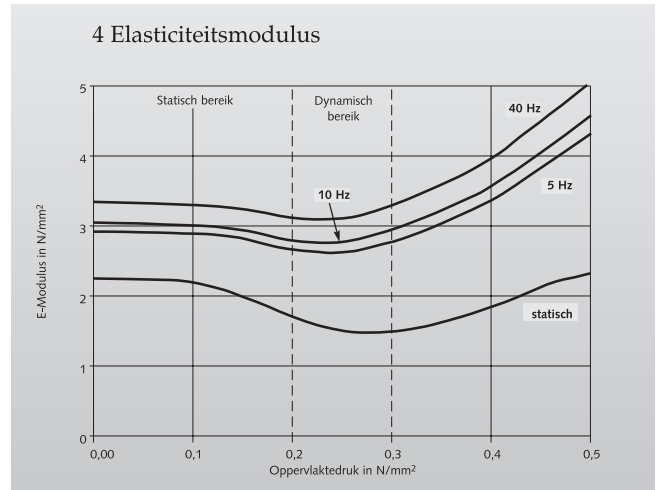

BIJLAGENBLAD REGUFOAM TYPE 510 & 680

Regufoam 510