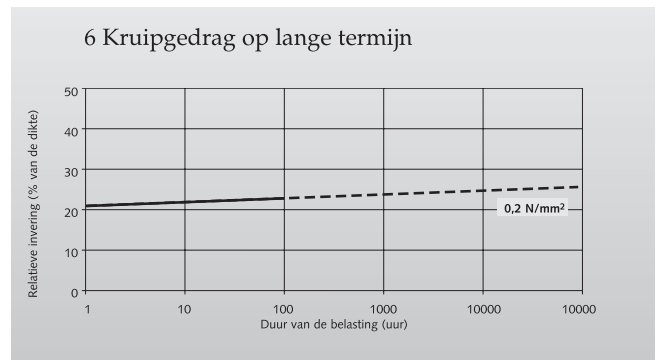

BIJLAGENBLAD REGUFOAM TYPE 510 & 680

Regufoam 510