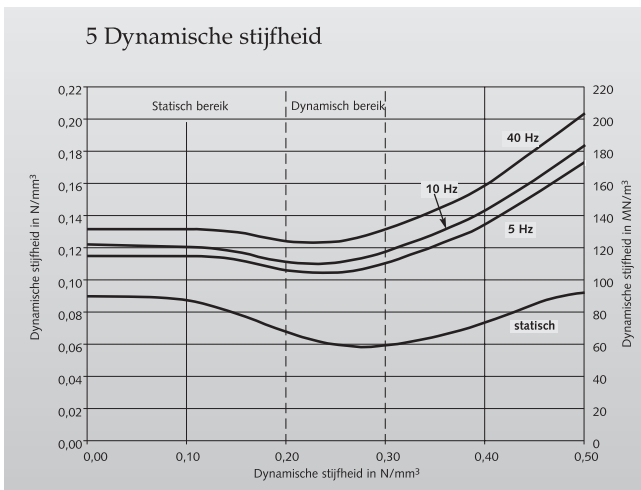

BIJLAGENBLAD REGUFOAM TYPE 510 & 680

Regufoam 510