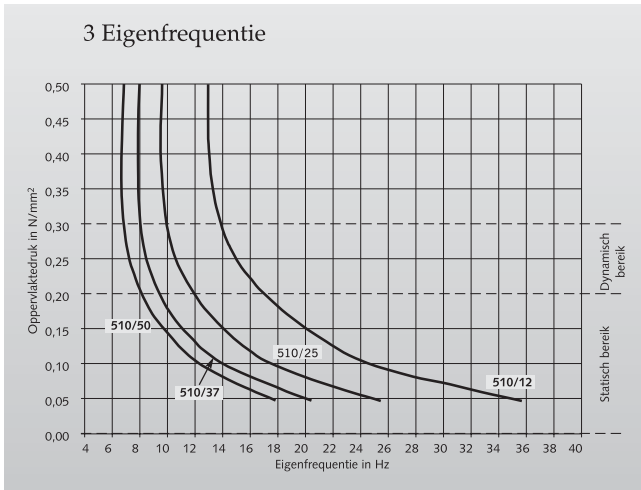

BIJLAGENBLAD REGUFOAM TYPE 510 & 680

Regufoam 510