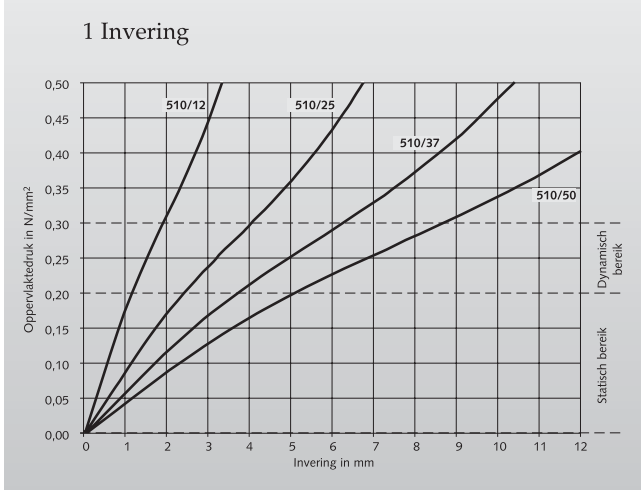

BIJLAGENBLAD REGUFOAM TYPE 510 & 680

Regufoam 510