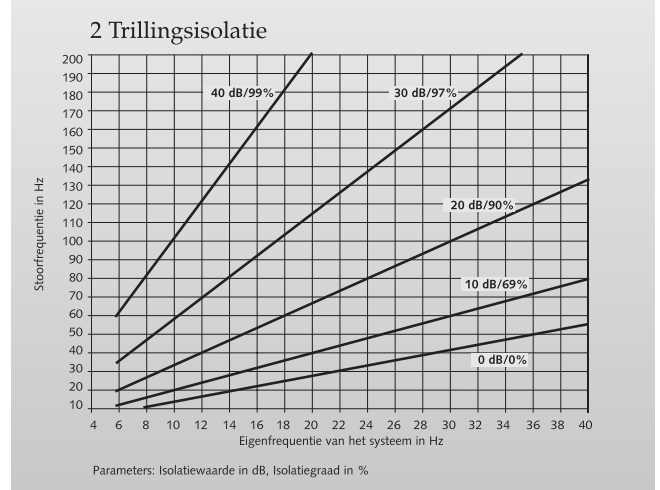

BIJLAGENBLAD REGUFOAM TYPE 510 & 680

Regufoam 510